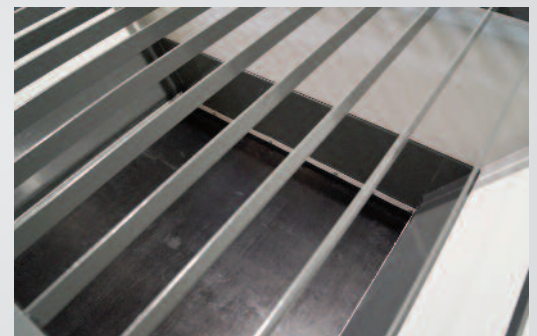

## Fertibio TR400-T140

4000 litres épandage localisé 2 côtés avec déflecteur central

Tapis large 1,40m, largeur hors tout 1.80m

réglage vitesse tapis et disques

2 trappes coulissantes :

- 1 débit manuelle réglable par volant avec jauge.
- 1 hydraulique (ouverture fermeture)

## Fertibio TR300-T140

Capacité : 3000 litres

Tapis caoutchouc 1.40m et bavettes d'étanchéité Tamis anti-mottes d'origine

Largeur trémie : 1.80m

Options :

- DPAE : Softidose ou simplidose : régulation du débit electro-hydraulique. (info vitesse GPS)
- Feux routiers intégrés.
- Déflecteur central disques pour localisation droite et gauche.
- tapis pour localisation.