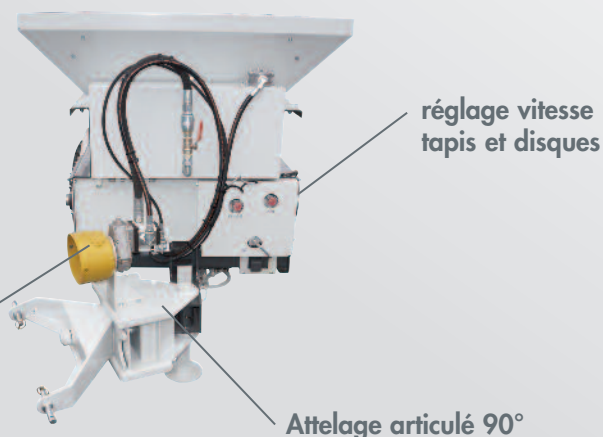

### FertiBio TR300-T100

3000 litres équipement disques

Tapis large 1m largeur hors tout 1.50m

### FertiBio TR200-T100

2000 litres

## Fertibio TR400-T140

4000 litres épandage localisé 2 côtés avec déflecteur central

Tapis large 1,40m, largeur hors tout 1.80m

réglage vitesse tapis et disques

2 trappes coulissantes :

- 1 débit manuelle réglable par volant avec jauge.
- 1 hydraulique (ouverture fermeture)

## Fertibio TR300-T140

Capacité : 3000 litres

Tapis caoutchouc 1.40m et bavettes d'étanchéité Tamis anti-mottes d'origine

Largeur trémie : 1.80m

Options :

- DPAE : Softidose ou simplidose : régulation du débit electro-hydraulique. (info vitesse GPS)
- Feux routiers intégrés.
- Déflecteur central disques pour localisation droite et gauche.
- tapis pour localisation.